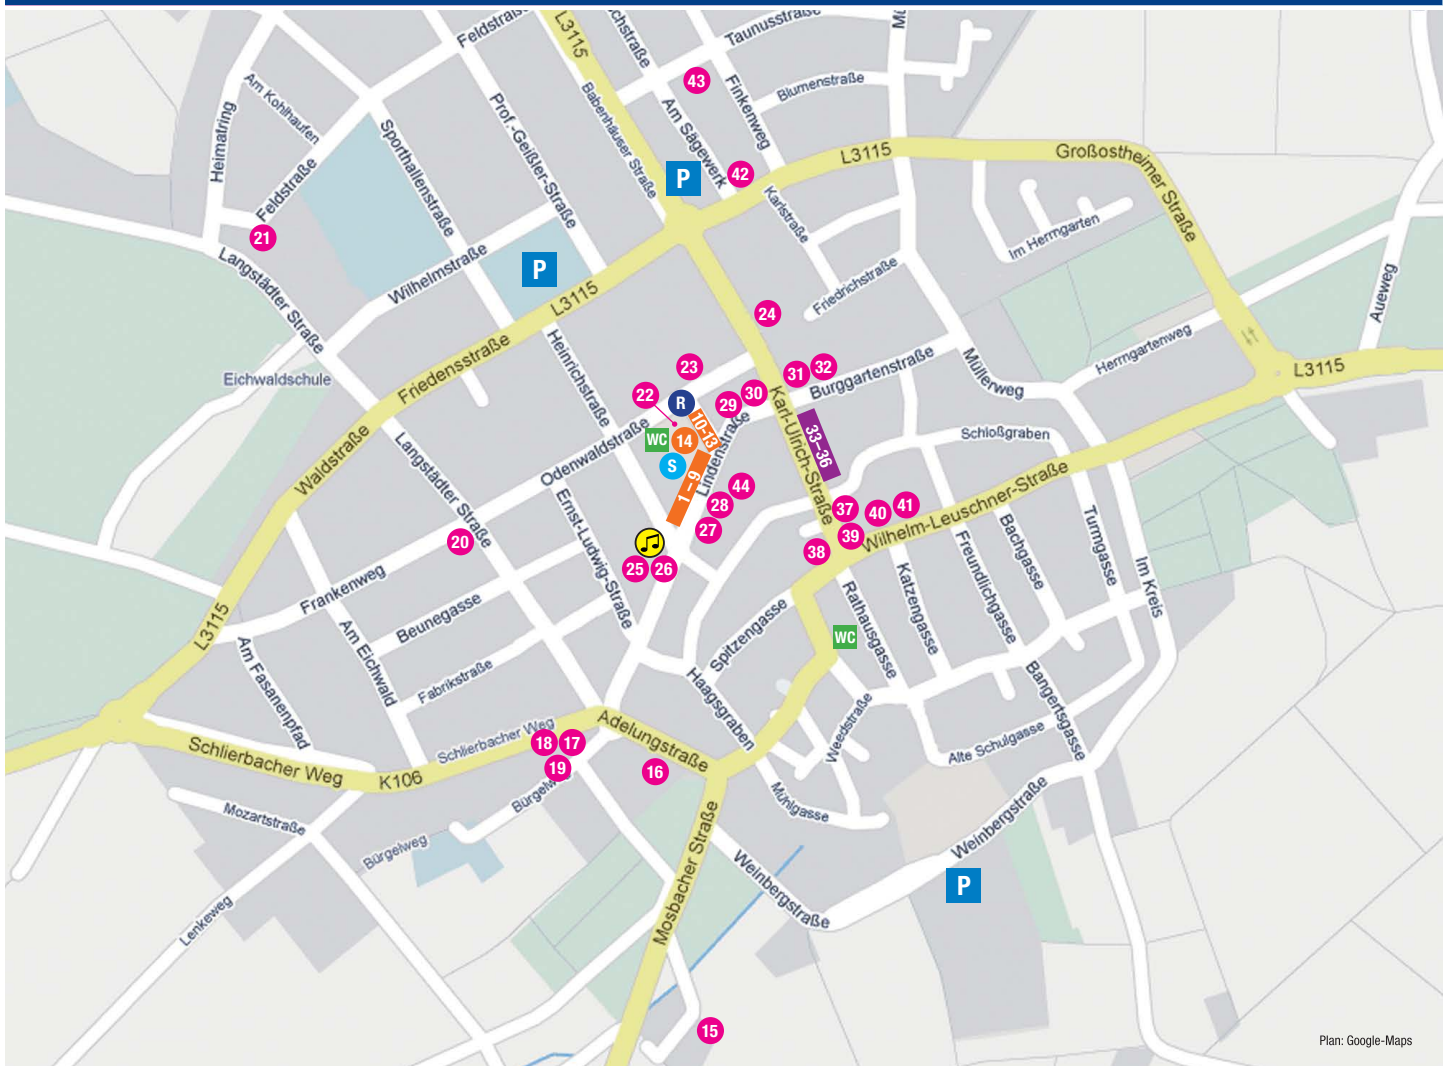

DER SCHAAFHEIMER SPÄTSOMMER- MARKT

AM ERSTEN
SONNTAG NACH
DER KERB

4. Sept. 2016

12–18 Uhr **Karl-Ulrich-Straße, Lindenstraße**
und im ganzen Ortsbereich

KINDER-RIESENRAD, MOSBACH-RADHEIM-MEILE, LIVE-MUSIK,
GEBRAUCHTRADBÖRSE, GUT ESSEN & TRINKEN, ESDO,
FLAG-FOOTBALL, DIE ROTEN TEUFEL, SCHÜLER-FLOHMARKT,
KINDER-ATTRAKTIONEN, WILD-WILD-WEST-PARTY DER RAIBA,
50 TEILNEHMER AUS HANDEL, HANDWERK & GEWERBE

WWW.GEWERBEVEREIN-SCHAAFHEIM.DE

DER SCHAAFHEIMER SPÄTSOMMERMARKT

4. Sept. 2016 **AM ERSTEN SONNTAG NACH DER KERB** 12–18 Uhr

Karl-Ulrich-Straße, Lindenstraße und im ganzen Ortsbereich
WWW.GEWERBEVEREIN-SCHAAFHEIM.DE